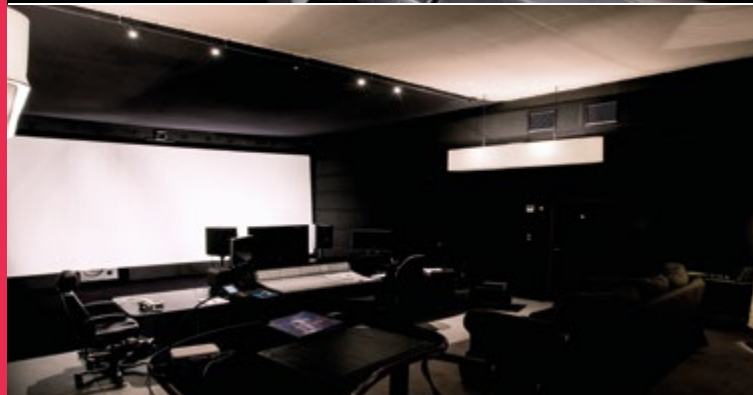

NOS PRESTATIONS CINÉMA & TV 360°

Image

- › Montage image
- › Shoot 2K/4K, scan 2K/4K, télécinéma HD
- › Étalonnage 2K/4K, 3D
- › Compositing, graphisme, génériques
- › Labo vidéo, PAD HD Cam, MXF, Dolby E, DCDM, DCP & tous formats vidéo
- › Labo argentique 16 & 35mm / négatif & positif
- › Projection 35mm et DCP
- › Traduction, sous-titrage

Son

- › Montage son
- › Bruitage
- › Post-synchro
- › Voice-Over, doublage
- › Mixage son 5.1 / 7.1 / IMAX / Dolby ATMOS ©
- › Report optique